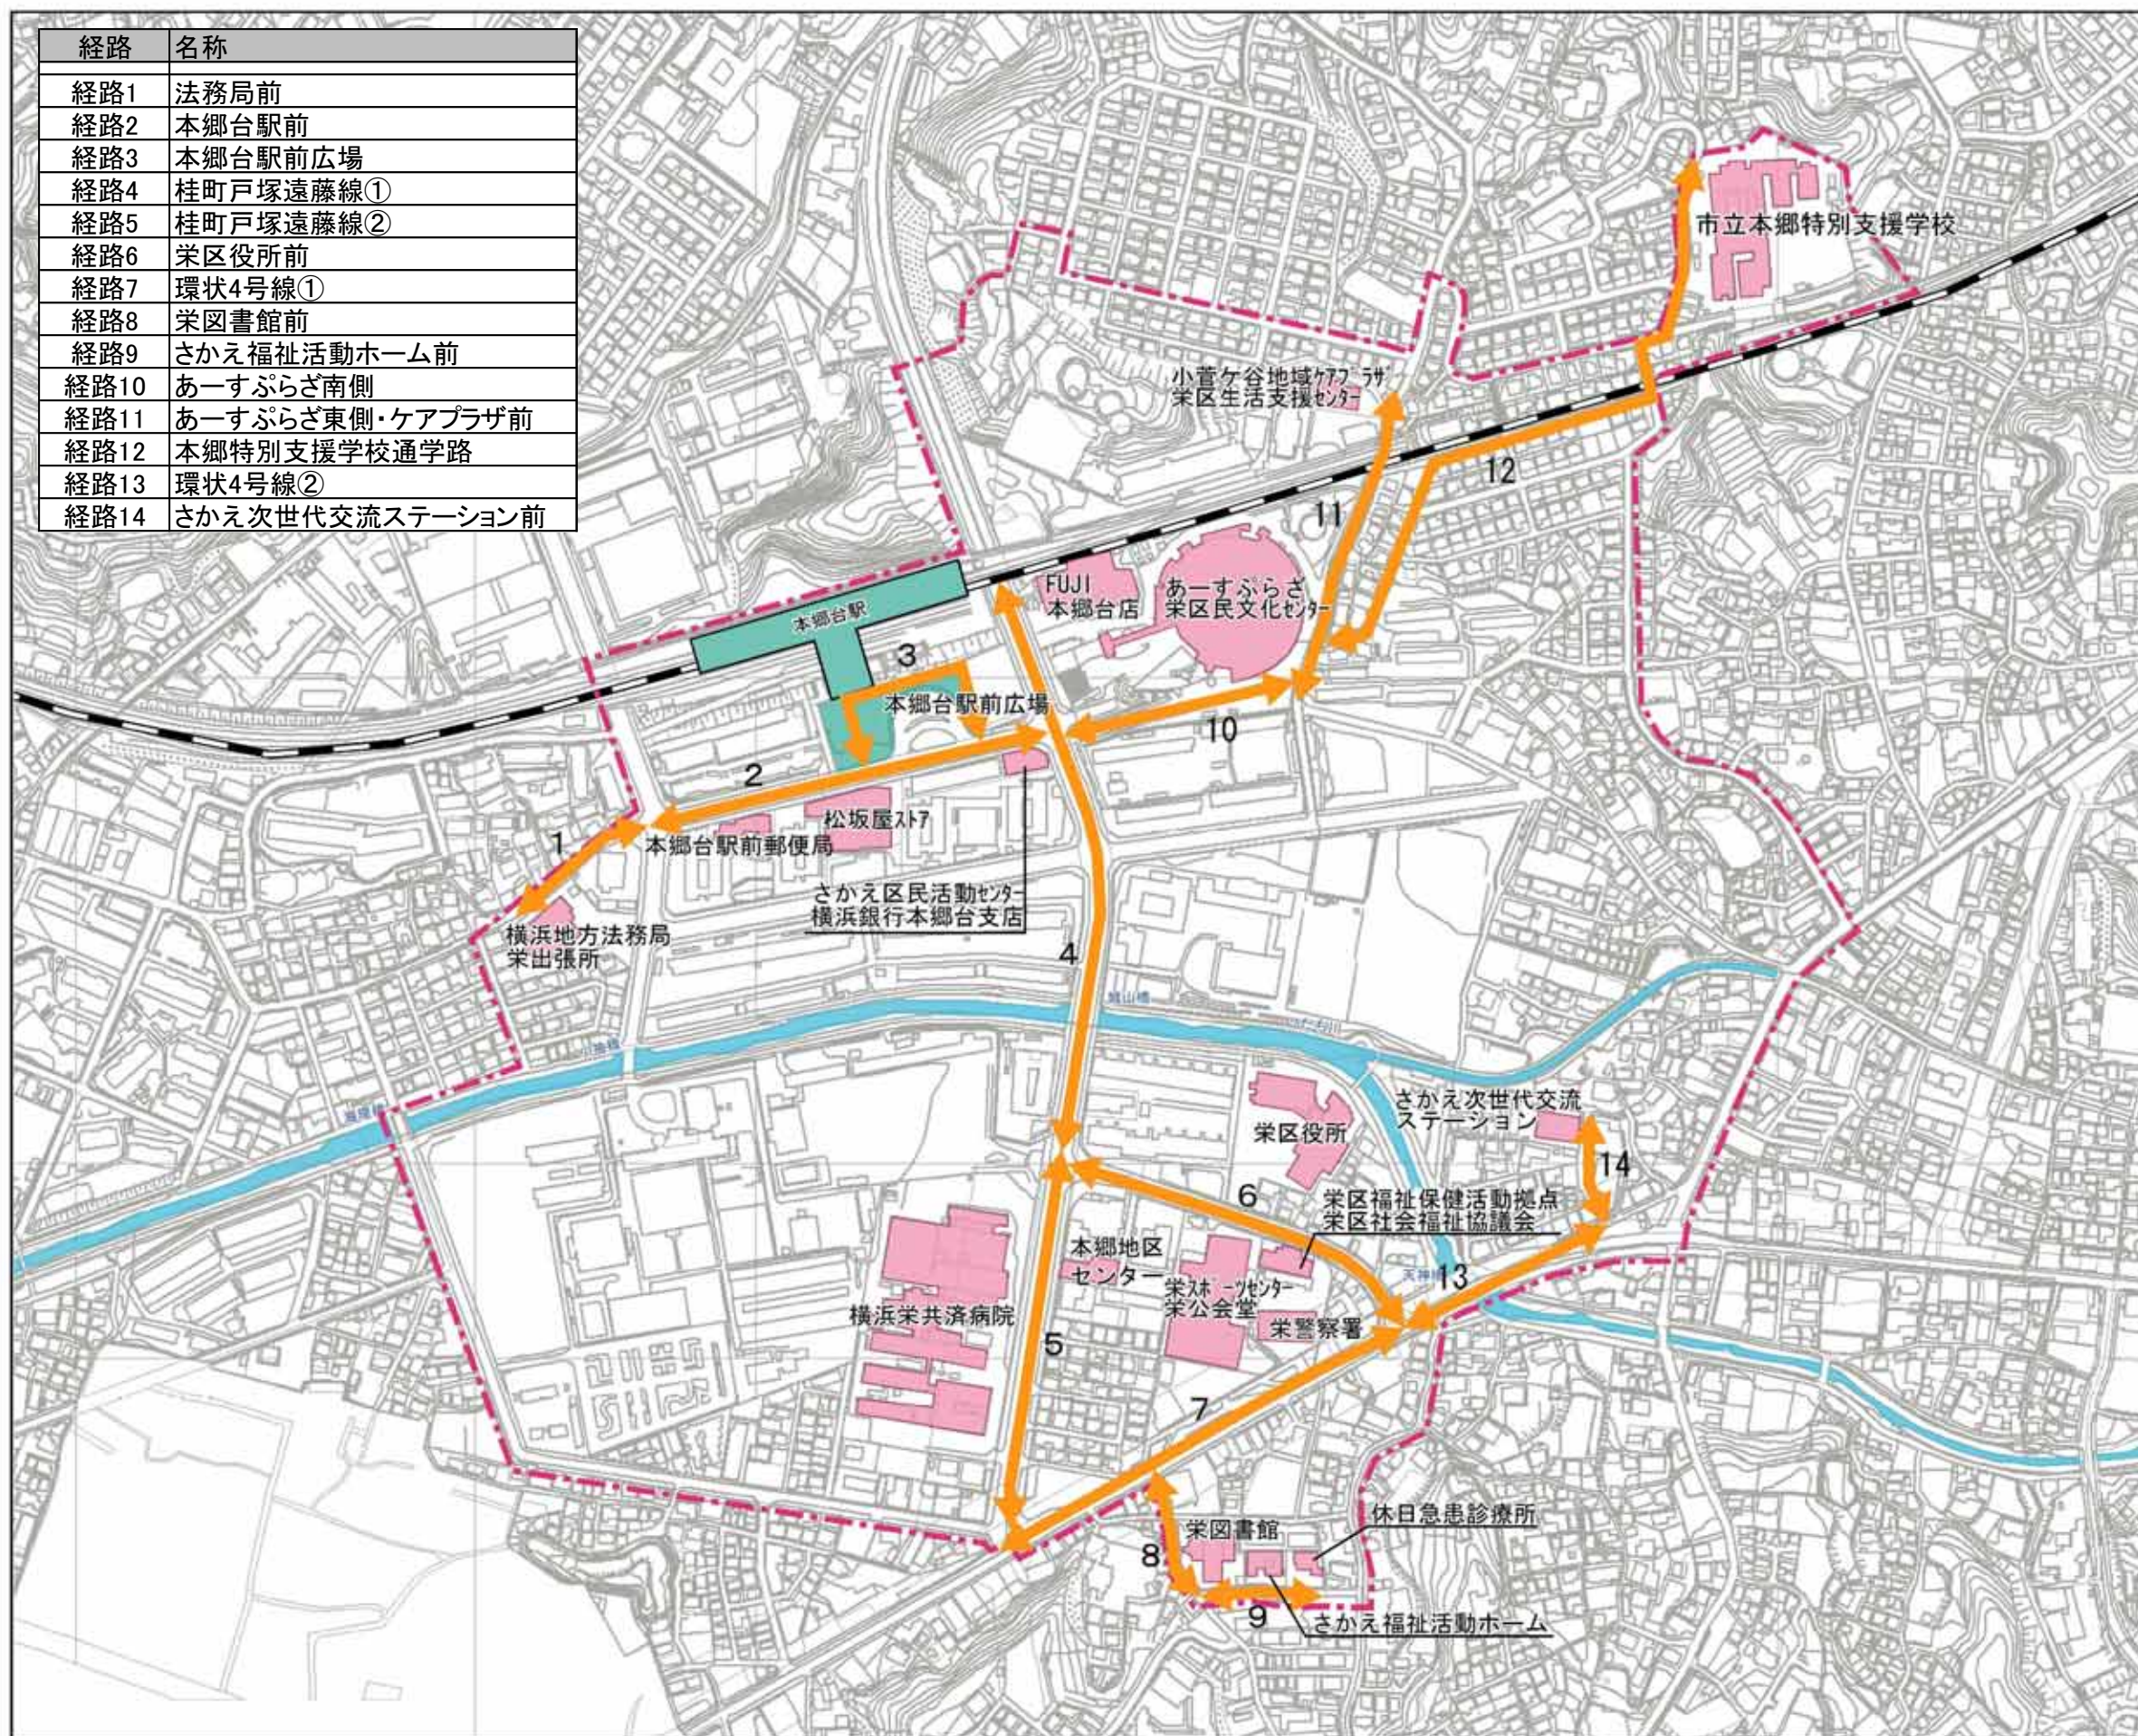

経路	名称
経路1	法務局前
経路2	本郷台駅前
経路3	本郷台駅前広場
経路4	桂町戸塚遠藤線①
経路5	桂町戸塚遠藤線②
経路6	栄区役所前
経路7	環状4号線①
経路8	栄図書館前
経路9	さかえ福祉活動ホーム前
経路10	あーすぶらざ南側
経路11	あーすぶらざ東側・ケアプラザ前
経路12	本郷特別支援学校通学路
経路13	環状4号線②
経路14	さかえ次世代交流ステーション前

- 凡例
- 生活関連経路
 - 経路1~14
 - 生活関連施設
 - 駅・駅前広場
 - 建築物
 - 重点整備地区

図4-2 生活関連経路区分図